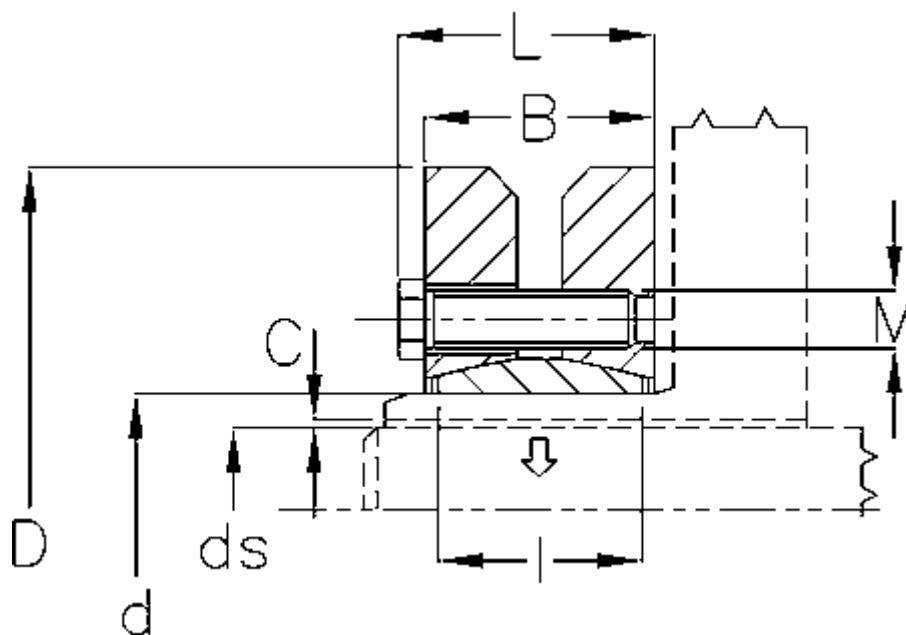

Varenummer: 438000420

Beskrivelse: Rota-fix spændelement SD 420

## Mål

B mm	= 188
C maks.	= 0,123
d H8 mm	= 420
D mm	= 690
ds mm	= 330
F kN aksialkraft	= 4460
L mm	= 203
l mm	= 164

M mm	= M24
T Nm drejningsmoment	= 782000
Ts Nm boltetilspændingsmoment	= 840